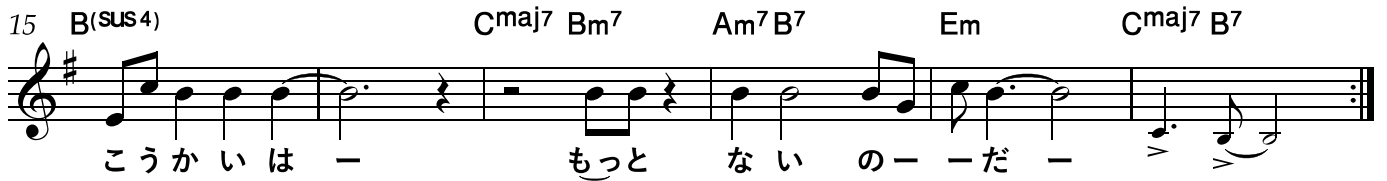

# 弱い心 堅固でありなさい

2021.11.08 (月)

昼の祈りの後、神様に栄光を帰する時間に316本堂で作曲

作詞 Joshua Jeong 作曲 Joshua Jeong

E.Gtr Solo

2

37 B<sup>7</sup> C B<sup>7</sup> C

B